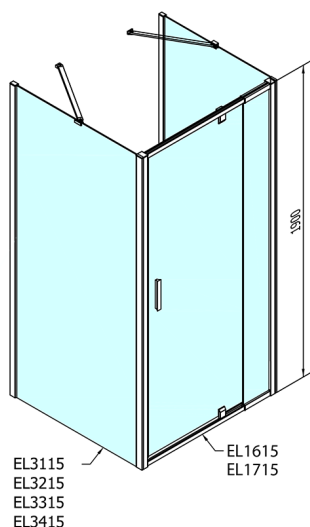

EASY kabina prysznicowa trójścienna 800-900x700mm, drzwi obrotowe, L/P, szkło czyste

Kod: EL1615EL3115EL3115

Rozmiary

Szerokość: 800 mm

Wysokość: 1900 mm

Głębokość: 700 mm

Właściwości

Gwarancja: 2 lata

Karta techniczna

	B
EL3115	680-700
EL3215	780-800
EL3315	880-900
EL3415	980-1000

	A	C	D	E
EL1615	775-915	204	120	500
EL1715	895-1035	264	120	560