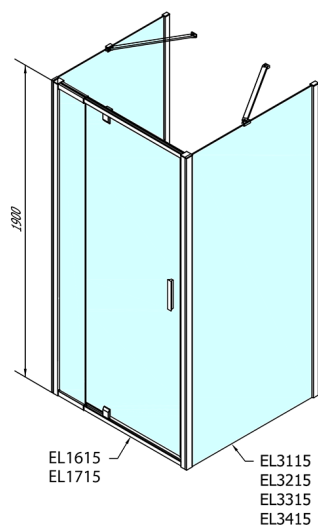

EASY kabina prysznicowa trójścienna 800-900x700mm, drzwi obrotowe, L/P, szkło czyste

Kod: EL1615EL3115EL3115

Rozmiary

Szerokość: 800 mm

Wysokość: 1900 mm

Głębokość: 700 mm

Właściwości

Gwarancja: 2 lata

Karta techniczna

	B
EL3115	680-700
EL3215	780-800
EL3315	880-900
EL3415	980-1000

	A	C	D	E
EL1615	775-915	204	120	500
EL1715	895-1035	264	120	560