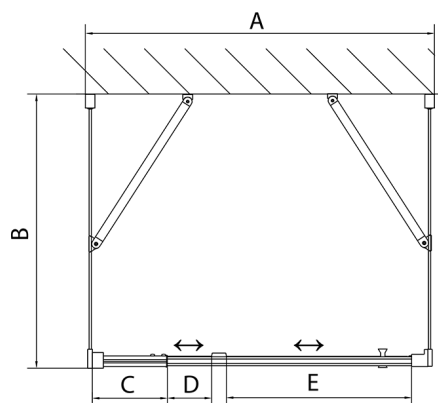

EASY kabina prysznicowa trójścienna 800-900x700mm, drzwi obrotowe, L/P, szkło czyste

Kod: EL1615EL3115EL3115

Rozmiary

Szerokość: 800 mm

Wysokość: 1900 mm

Głębokość: 700 mm

Właściwości

Gwarancja: 2 lata

Karta techniczna

	B
EL3115	680-700
EL3215	780-800
EL3315	880-900
EL3415	980-1000

	A	C	D	E
EL1615	775-915	204	120	500
EL1715	895-1035	264	120	560