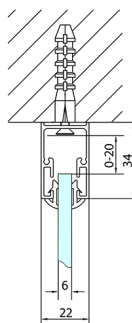

EASY kabina prysznicowa trójścienna 800-900x700mm, drzwi obrotowe, L/P, szkło czyste

Kod: EL1615EL3115EL3115

Rozmiary

Szerokość: 800 mm

Wysokość: 1900 mm

Głębokość: 700 mm

Właściwości

Gwarancja: 2 lata

Karta techniczna

	B
EL3115	680-700
EL3215	780-800
EL3315	880-900
EL3415	980-1000

	A	C	D	E
EL1615	775-915	204	120	500
EL1715	895-1035	264	120	560