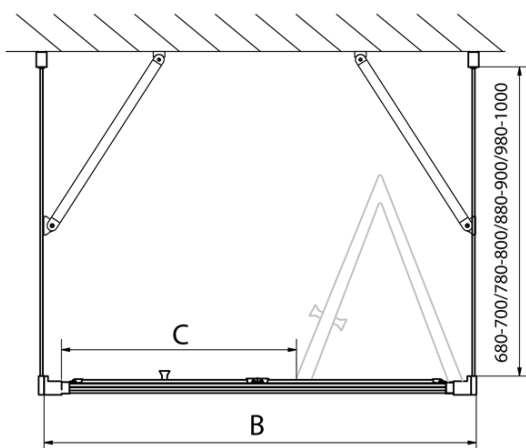

Głębokość: 1000 mm

Właściwości

Kolor profilu: Chrom - Aluminium polerowane

Kształt: Trójścienne

Typ otwierania: Składane

Kierunek otwierania: Uniwersalne

Szerokość wejścia: 625 mm

Rodzaj szkła: Szkło czyste

Grubość szkła: 6 mm

Właściwości: Z profilami

Waga / szt.: 95.0 kg

Opakowanie: 5 szt.

Gwarancja: 2 lata

EASY kabina prysznicowa trójścienna
1000x1000mm, drzwi składane, L/P, szkło czyste

Karta techniczna

Type	EL1970	EL1980	EL1990	EL1910
B	686~726	786~826	886~926	986~1026
C	390	480	550	625