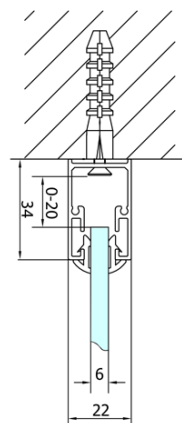

Głębokość: 1000 mm

Właściwości

Kolor profilu: Chrom - Aluminium polerowane

Kształt: Trójścienne

Typ otwierania: Składane

Kierunek otwierania: Uniwersalne

Szerokość wejścia: 625 mm

Rodzaj szkła: Szkło czyste

Grubość szkła: 6 mm

Właściwości: Z profilami

Waga / szt.: 95.0 kg

Opakowanie: 5 szt.

Gwarancja: 2 lata

EASY kabina prysznicowa trójścienna
1000x1000mm, drzwi składane, L/P, szkło czyste

Karta techniczna

Type	EL1970	EL1980	EL1990	EL1910
B	686~726	786~826	886~926	986~1026
C	390	480	550	625