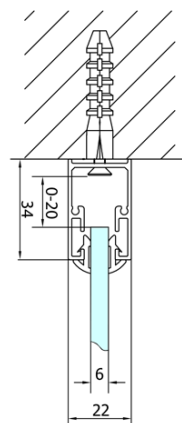

Głębokość: 1000 mm

Właściwości

Kolor profilu: Chrom - Aluminium polerowane

Kształt: Trójściennie

Typ otwierania: Składane

Kierunek otwierania: Uniwersalne

Szerokość wejścia: 625 mm

Rodzaj szkła: Szkło czyste

Grubość szkła: 6 mm

Właściwości: Z profilami

Waga / szt.: 95.0 kg

Opakowanie: 5 szt.

Gwarancja: 2 lata

EASY kabina prysznicowa trójścienna
1000x1000mm, drzwi składane, L/P, szkło czyste

Karta techniczna

Type	EL1970	EL1980	EL1990	EL1910
B	686~726	786~826	886~926	986~1026
C	390	480	550	625