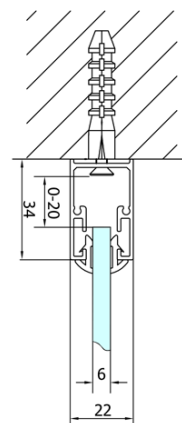

Głębokość: 1000 mm

Właściwości

Kolor profilu: Chrom - Aluminium polerowane

Kształt: Trójściennie

Typ otwierania: Składane

Kierunek otwierania: Uniwersalne

Szerokość wejścia: 625 mm

Rodzaj szkła: Szkło czyste

Grubość szkła: 6 mm

Właściwości: Z profilami

Waga / szt.: 95.0 kg

Opakowanie: 5 szt.

Gwarancja: 2 lata

EASY kabina prysznicowa trójścienna
1000x1000mm, drzwi składane, L/P, szkło czyste

Karta techniczna

Type	EL1970	EL1980	EL1990	EL1910
B	686~726	786~826	886~926	986~1026
C	390	480	550	625