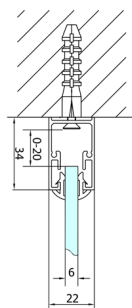

EASY kabina prysznicowa trójścienna 1000x1000mm, drzwi składane, L/P, szkło czyste

Kod: EL1910EL3415EL3415

Rozmiary

Szerokość: 1000 mm

Wysokość: 1900 mm

Głębokość: 1000 mm

Właściwości

Gwarancja: 2 lata

Karta techniczna

Type	EL1970	EL1980	EL1990	EL1910
B	686-726	786-826	886-926	986-1026
C	390	480	550	625