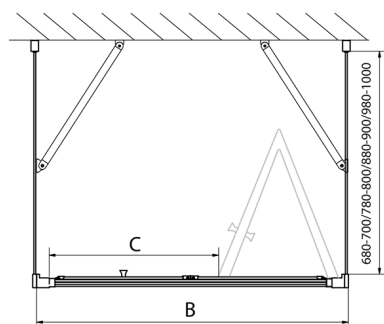

EASY kabina prysznicowa trójścienna 1000x1000mm, drzwi składane, L/P, szkło czyste

Kod: EL1910EL3415EL3415

Rozmiary

Szerokość: 1000 mm

Wysokość: 1900 mm

Głębokość: 1000 mm

Właściwości

Gwarancja: 2 lata

Karta techniczna

Type	EL1970	EL1980	EL1990	EL1910
B	686-726	786-826	886-926	986-1026
C	390	480	550	625