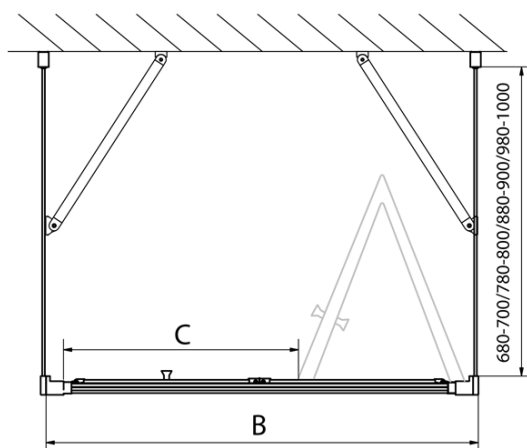

**EASY kabina prysznicowa trójścienna 1000x900mm,
drzwi składane, L/P, szkło czyste**

Kod: EL1910EL3315EL3315

Podstawowe informacje

Marka: Polysan
Seria: EASY

Rozmiary

Szerokość: 1000 mm
Wysokość: 1900 mm
Głębokość: 900 mm

Właściwości

Kolor profilu: Chrom - Aluminium polerowane
Kształt: Trójścienne
Typ otwierania: Składane
Kierunek otwierania: Uniwersalne
Szerokość wejścia: 625 mm
Rodzaj szkła: Szkło czyste
Grubość szkła: 6 mm
Właściwości: Z profilami
Waga / szt.: 89.0 kg
Opakowanie: 5 szt.
Gwarancja: 2 lata

EASY kabina prysznicowa trójścienna 1000x900mm,
drzwi składane, L/P, szkło czyste

Karta techniczna

Type	EL1970	EL1980	EL1990	EL1910
B	686~726	786~826	886~926	986~1026
C	390	480	550	625