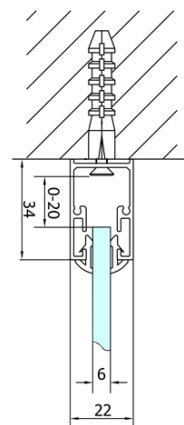

**EASY kabina prysznicowa trójścienna 1000x900mm,
drzwi składane, L/P, szkło czyste**

Kod: EL1910EL3315EL3315

Podstawowe informacje

Marka: Polysan
Seria: EASY

Rozmiary

Szerokość: 1000 mm
Wysokość: 1900 mm
Głębokość: 900 mm

Właściwości

Kolor profilu: Chrom - Aluminium polerowane
Kształt: Trójścienne
Typ otwierania: Składane
Kierunek otwierania: Uniwersalne
Szerokość wejścia: 625 mm
Rodzaj szkła: Szkło czyste
Grubość szkła: 6 mm
Właściwości: Z profilami
Waga / szt.: 89.0 kg
Opakowanie: 5 szt.
Gwarancja: 2 lata

EASY kabina prysznicowa trójścienna 1000x900mm,
drzwi składane, L/P, szkło czyste

Karta techniczna

Type	EL1970	EL1980	EL1990	EL1910
B	686~726	786~826	886~926	986~1026
C	390	480	550	625