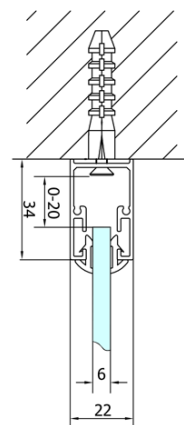

Głębokość: 900 mm

Właściwości

Kolor profilu: Chrom - Aluminium polerowane

Kształt: Trójścienne

Typ otwierania: Składane

Kierunek otwierania: Uniwersalne

Szerokość wejścia: 625 mm

Rodzaj szkła: Szkło czyste

Grubość szkła: 6 mm

Właściwości: Z profilami

Waga / szt.: 89.0 kg

Opakowanie: 5 szt.

Gwarancja: 2 lata

EASY kabina prysznicowa trójścienna 1000x900mm,
drzwi składane, L/P, szkło czyste

Karta techniczna

Type	EL1970	EL1980	EL1990	EL1910
B	686~726	786~826	886~926	986~1026
C	390	480	550	625