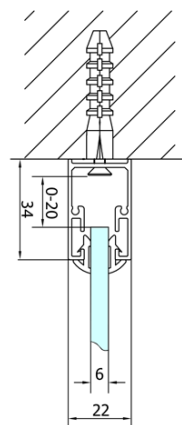

**Wysokość:** 1900 mm

**Głębokość:** 900 mm

**Właściwości**

**Kolor profilu:** Chrom - Aluminium polerowane

**Kształt:** Trójściennie

**Typ otwierania:** Składane

**Kierunek otwierania:** Uniwersalne

**Szerokość wejścia:** 625 mm

**Rodzaj szkła:** Szkło czyste

**Grubość szkła:** 6 mm

**Właściwości:** Z profilami

**Waga / szt.:** 89.0 kg

**Opakowanie:** 5 szt.

**Gwarancja:** 2 lata

EASY kabina prysznicowa trójścienna 1000x900mm,  
drzwi składane, L/P, szkło czyste

## Karta techniczna

Type	EL1970	EL1980	EL1990	EL1910
B	686~726	786~826	886~926	986~1026
C	390	480	550	625