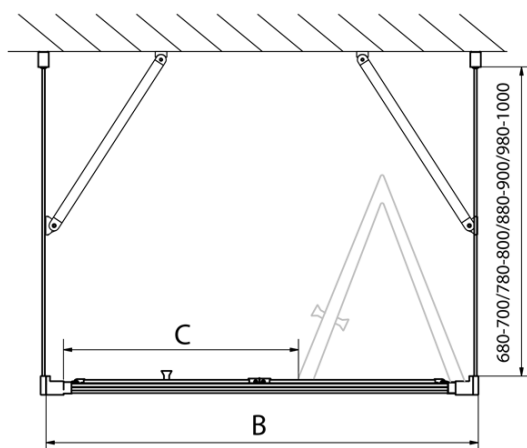

**Wysokość:** 1900 mm

**Głębokość:** 900 mm

**Właściwości**

**Kolor profilu:** Chrom - Aluminium polerowane

**Kształt:** Trójściennie

**Typ otwierania:** Składane

**Kierunek otwierania:** Uniwersalne

**Szerokość wejścia:** 625 mm

**Rodzaj szkła:** Szkło czyste

**Grubość szkła:** 6 mm

**Właściwości:** Z profilami

**Waga / szt.:** 89.0 kg

**Opakowanie:** 5 szt.

**Gwarancja:** 2 lata

EASY kabina prysznicowa trójścienna 1000x900mm,  
drzwi składane, L/P, szkło czyste

## Karta techniczna

Type	EL1970	EL1980	EL1990	EL1910
B	686~726	786~826	886~926	986~1026
C	390	480	550	625