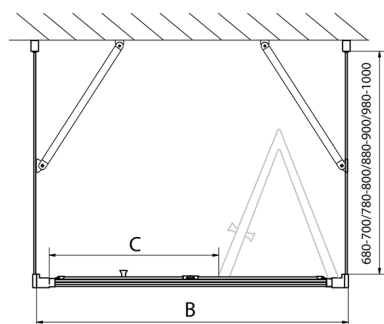

**EASY kabina prysznicowa trójścienna 1000x900mm, drzwi składane, L/P, szkło czyste**

**Kod:** EL1910EL3315EL3315

**Rozmiary**

Szerokość: 1000 mm

Wysokość: 1900 mm

Głębokość: 900 mm

**Właściwości**

Gwarancja: 2 lata

**Karta techniczna**

Type	EL1970	EL1980	EL1990	EL1910
B	686-726	786-826	886-926	986-1026
C	390	480	550	625