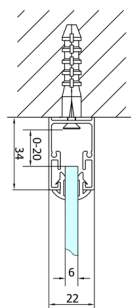

**EASY kabina prysznicowa trójścienna 1000x900mm, drzwi składane, L/P, szkło czyste**

**Kod:** EL1910EL3315EL3315

**Rozmiary**

Szerokość: 1000 mm

Wysokość: 1900 mm

Głębokość: 900 mm

**Właściwości**

Gwarancja: 2 lata

**Karta techniczna**

Type	EL1970	EL1980	EL1990	EL1910
B	686-726	786-826	886-926	986-1026
C	390	480	550	625