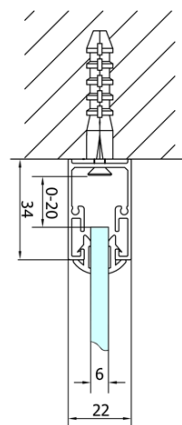

Głębokość: 800 mm

Właściwości

Kolor profilu: Chrom - Aluminium polerowane

Kształt: Trójścienne

Typ otwierania: Składane

Kierunek otwierania: Uniwersalne

Szerokość wejścia: 625 mm

Rodzaj szkła: Szkło czyste

Grubość szkła: 6 mm

Właściwości: Z profilami

Waga / szt.: 83.0 kg

Opakowanie: 5 szt.

Gwarancja: 2 lata

EASY kabina prysznicowa trójścienna 1000x800mm,
drzwi składane, L/P, szkło czyste

Karta techniczna

| Type | EL1970 | EL1980 | EL1990 | EL1910 |
|------|---------|---------|---------|----------|
| B | 686~726 | 786~826 | 886~926 | 986~1026 |
| C | 390 | 480 | 550 | 625 |