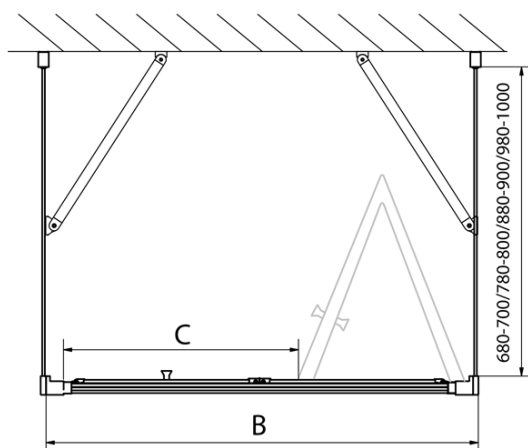

Głębokość: 800 mm

Właściwości

Kolor profilu: Chrom - Aluminium polerowane

Kształt: Trójścienne

Typ otwierania: Składane

Kierunek otwierania: Uniwersalne

Szerokość wejścia: 625 mm

Rodzaj szkła: Szkło czyste

Grubość szkła: 6 mm

Właściwości: Z profilami

Waga / szt.: 83.0 kg

Opakowanie: 5 szt.

Gwarancja: 2 lata

EASY kabina prysznicowa trójścienna 1000x800mm,
drzwi składane, L/P, szkło czyste

polysan

Karta techniczna

Type	EL1970	EL1980	EL1990	EL1910
B	686~726	786~826	886~926	986~1026
C	390	480	550	625