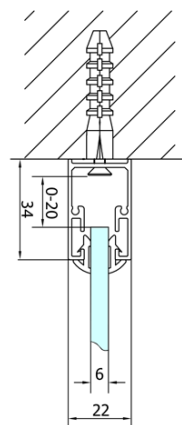

Głębokość: 800 mm

Właściwości

Kolor profilu: Chrom - Aluminium polerowane

Kształt: Trójścienne

Typ otwierania: Składane

Kierunek otwierania: Uniwersalne

Szerokość wejścia: 625 mm

Rodzaj szkła: Szkło czyste

Grubość szkła: 6 mm

Właściwości: Z profilami

Waga / szt.: 83.0 kg

Opakowanie: 5 szt.

Gwarancja: 2 lata

EASY kabina prysznicowa trójścienna 1000x800mm,
drzwi składane, L/P, szkło czyste

polysan

Karta techniczna

Type	EL1970	EL1980	EL1990	EL1910
B	686~726	786~826	886~926	986~1026
C	390	480	550	625