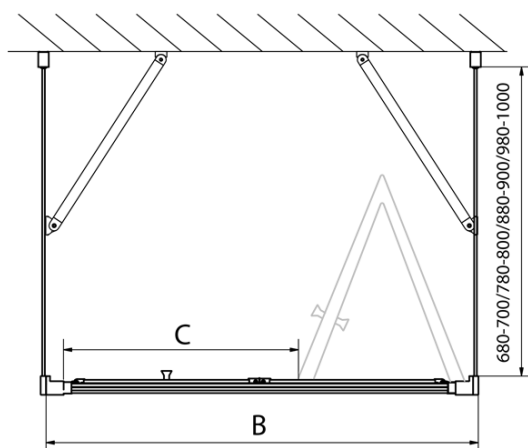

**EASY kabina prysznicowa trójścienna 1000x800mm,
drzwi składane, L/P, szkło czyste**

Kod: EL1910EL3215EL3215

Podstawowe informacje

Marka: Polysan
Seria: EASY

Rozmiary

Szerokość: 1000 mm
Wysokość: 1900 mm
Głębokość: 800 mm

Właściwości

Kolor profilu: Chrom - Aluminium polerowane
Kształt: Trójściennie
Typ otwierania: Składane
Kierunek otwierania: Uniwersalne
Szerokość wejścia: 625 mm
Rodzaj szkła: Szkło czyste
Grubość szkła: 6 mm
Właściwości: Z profilami
Waga / szt.: 83.0 kg
Opakowanie: 5 szt.
Gwarancja: 2 lata

EASY kabina prysznicowa trójścienna 1000x800mm,
drzwi składane, L/P, szkło czyste

Karta techniczna

Type	EL1970	EL1980	EL1990	EL1910
B	686~726	786~826	886~926	986~1026
C	390	480	550	625