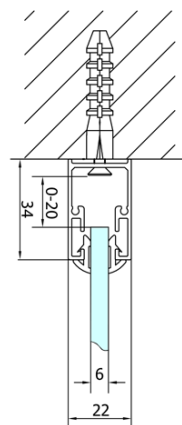

Właściwości

Kolor profilu: Chrom - Aluminium polerowane
Kształt: Trójściennie
Typ otwierania: Składane
Kierunek otwierania: Uniwersalne
Szerokość wejścia: 625 mm
Rodzaj szkła: Szkło czyste
Grubość szkła: 6 mm
Właściwości: Z profilami
Waga / szt.: 83.0 kg
Opakowanie: 5 szt.
Gwarancja: 2 lata

EASY kabina prysznicowa trójścienna 1000x800mm,
drzwi składane, L/P, szkło czyste

Karta techniczna

Type	EL1970	EL1980	EL1990	EL1910
B	686~726	786~826	886~926	986~1026
C	390	480	550	625