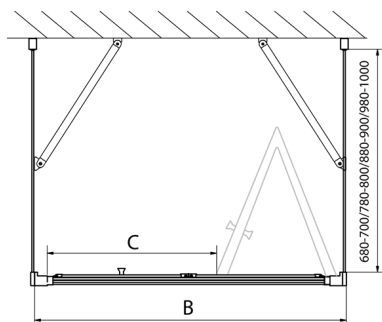

**EASY kabina prysznicowa trójścienna 1000x800mm,  
drzwi składane, L/P, szkło czyste**

**Kod:** EL1910EL3215EL3215

**Rozmiary**

Szerokość: 1000 mm

Wysokość: 1900 mm

Głębokość: 800 mm

**Właściwości**

Gwarancja: 2 lata

**Karta techniczna**

Type	EL1970	EL1980	EL1990	EL1910
B	686-726	786-826	886-926	986-1026
C	390	480	550	625