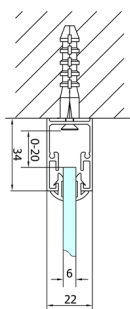

**EASY kabina prysznicowa trójścienna 1000x800mm,  
drzwi składane, L/P, szkło czyste**

**Kod:** EL1910EL3215EL3215

**Rozmiary**

Szerokość: 1000 mm

Wysokość: 1900 mm

Głębokość: 800 mm

**Właściwości**

Gwarancja: 2 lata

**Karta techniczna**

Type	EL1970	EL1980	EL1990	EL1910
B	686-726	786-826	886-926	986-1026
C	390	480	550	625