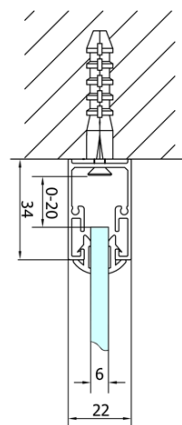

Głębokość: 700 mm

Właściwości

Kolor profilu: Chrom - Aluminium polerowane

Kształt: Trójścienne

Typ otwierania: Składane

Kierunek otwierania: Uniwersalne

Szerokość wejścia: 625 mm

Rodzaj szkła: Szkło czyste

Grubość szkła: 6 mm

Właściwości: Z profilami

Waga / szt.: 77.0 kg

Opakowanie: 5 szt.

Gwarancja: 2 lata

EASY kabina prysznicowa trójścienna 1000x700mm,
drzwi składane, L/P, szkło czyste

Karta techniczna

Type	EL1970	EL1980	EL1990	EL1910
B	686~726	786~826	886~926	986~1026
C	390	480	550	625