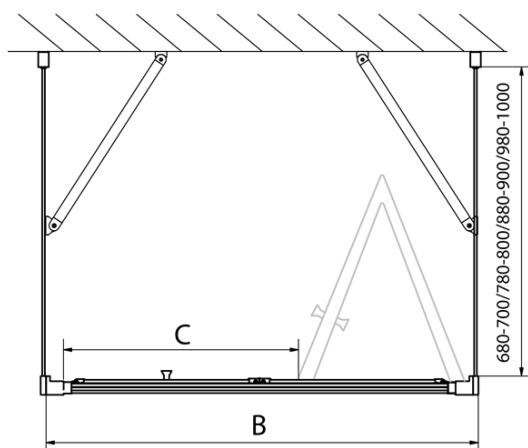

Głębokość: 700 mm

Właściwości

Kolor profilu: Chrom - Aluminium polerowane

Kształt: Trójścienne

Typ otwierania: Składane

Kierunek otwierania: Uniwersalne

Szerokość wejścia: 625 mm

Rodzaj szkła: Szkło czyste

Grubość szkła: 6 mm

Właściwości: Z profilami

Waga / szt.: 77.0 kg

Opakowanie: 5 szt.

Gwarancja: 2 lata

EASY kabina prysznicowa trójścienna 1000x700mm,
drzwi składane, L/P, szkło czyste

Karta techniczna

Type	EL1970	EL1980	EL1990	EL1910
B	686~726	786~826	886~926	986~1026
C	390	480	550	625