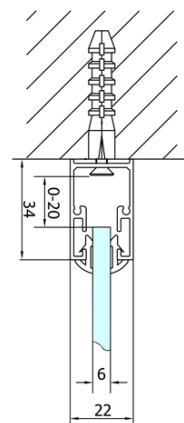

Głębokość: 700 mm

Właściwości

Kolor profilu: Chrom - Aluminium polerowane

Kształt: Trójścienne

Typ otwierania: Składane

Kierunek otwierania: Uniwersalne

Szerokość wejścia: 625 mm

Rodzaj szkła: Szkło czyste

Grubość szkła: 6 mm

Właściwości: Z profilami

Waga / szt.: 77.0 kg

Opakowanie: 5 szt.

Gwarancja: 2 lata

EASY kabina prysznicowa trójścienna 1000x700mm,
drzwi składane, L/P, szkło czyste

Karta techniczna

Type	EL1970	EL1980	EL1990	EL1910
B	686~726	786~826	886~926	986~1026
C	390	480	550	625