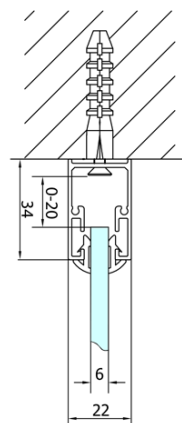

Głębokość: 700 mm

Właściwości

Kolor profilu: Chrom - Aluminium polerowane

Kształt: Trójściennie

Typ otwierania: Składane

Kierunek otwierania: Uniwersalne

Szerokość wejścia: 625 mm

Rodzaj szkła: Szkło czyste

Grubość szkła: 6 mm

Właściwości: Z profilami

Waga / szt.: 77.0 kg

Opakowanie: 5 szt.

Gwarancja: 2 lata

EASY kabina prysznicowa trójścienna 1000x700mm,
drzwi składane, L/P, szkło czyste

Karta techniczna

Type	EL1970	EL1980	EL1990	EL1910
B	686~726	786~826	886~926	986~1026
C	390	480	550	625