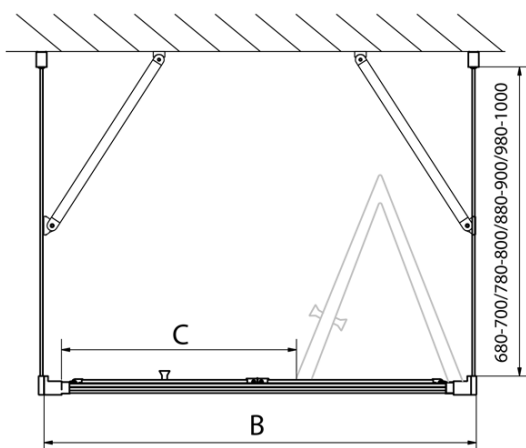

Głębokość: 700 mm

Właściwości

Kolor profilu: Chrom - Aluminium polerowane

Kształt: Trójściennie

Typ otwierania: Składane

Kierunek otwierania: Uniwersalne

Szerokość wejścia: 625 mm

Rodzaj szkła: Szkło czyste

Grubość szkła: 6 mm

Właściwości: Z profilami

Waga / szt.: 77.0 kg

Opakowanie: 5 szt.

Gwarancja: 2 lata

EASY kabina prysznicowa trójścienna 1000x700mm,
drzwi składane, L/P, szkło czyste

Karta techniczna

Type	EL1970	EL1980	EL1990	EL1910
B	686~726	786~826	886~926	986~1026
C	390	480	550	625