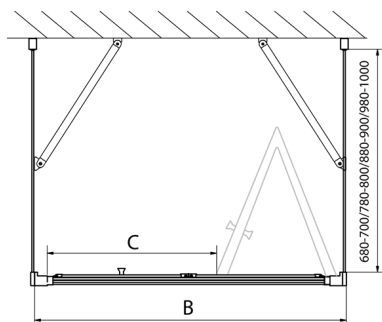

**EASY kabina prysznicowa trójścienna 1000x700mm,
drzwi składane, L/P, szkło czyste**

Kod: EL1910EL3115EL3115

Rozmiary

Szerokość: 1000 mm

Wysokość: 1900 mm

Głębokość: 700 mm

Właściwości

Gwarancja: 2 lata

Karta techniczna

Type	EL1970	EL1980	EL1990	EL1910
B	686-726	786-826	886-926	986-1026
C	390	480	550	625