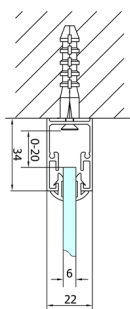

**EASY kabina prysznicowa trójścienna 1000x700mm,
drzwi składane, L/P, szkło czyste**

Kod: EL1910EL3115EL3115

Rozmiary

Szerokość: 1000 mm

Wysokość: 1900 mm

Głębokość: 700 mm

Właściwości

Gwarancja: 2 lata

Karta techniczna

Type	EL1970	EL1980	EL1990	EL1910
B	686-726	786-826	886-926	986-1026
C	390	480	550	625