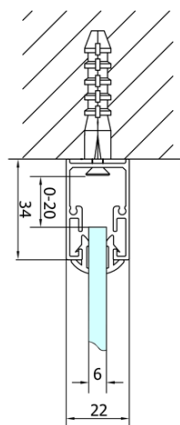

Głębokość: 1000 mm

Właściwości

Kolor profilu: Chrom - Aluminium polerowane

Kształt: Trójścienne

Typ otwierania: Składane

Kierunek otwierania: Uniwersalne

Szerokość wejścia: 550 mm

Rodzaj szkła: Szkło czyste

Grubość szkła: 6 mm

Właściwości: Z profilami

Waga / szt.: 92.0 kg

Opakowanie: 5 szt.

Gwarancja: 2 lata

EASY kabina prysznicowa trójścienna 900x1000mm,
drzwi składane, L/P, szkło czyste

Karta techniczna

Type	EL1970	EL1980	EL1990	EL1910
B	686~726	786~826	886~926	986~1026
C	390	480	550	625