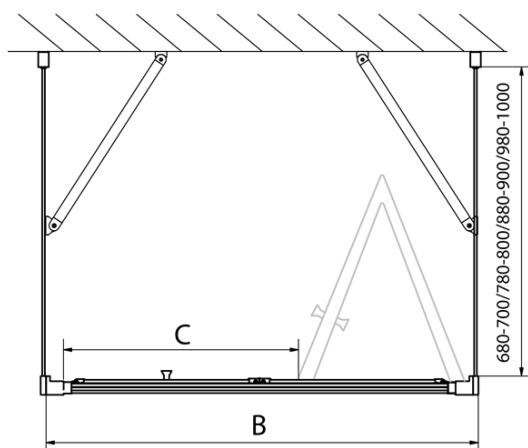

Głębokość: 1000 mm

Właściwości

Kolor profilu: Chrom - Aluminium polerowane

Kształt: Trójścienne

Typ otwierania: Składane

Kierunek otwierania: Uniwersalne

Szerokość wejścia: 550 mm

Rodzaj szkła: Szkło czyste

Grubość szkła: 6 mm

Właściwości: Z profilami

Waga / szt.: 92.0 kg

Opakowanie: 5 szt.

Gwarancja: 2 lata

EASY kabina prysznicowa trójścienna 900x1000mm,
drzwi składane, L/P, szkło czyste

Karta techniczna

Type	EL1970	EL1980	EL1990	EL1910
B	686~726	786~826	886~926	986~1026
C	390	480	550	625