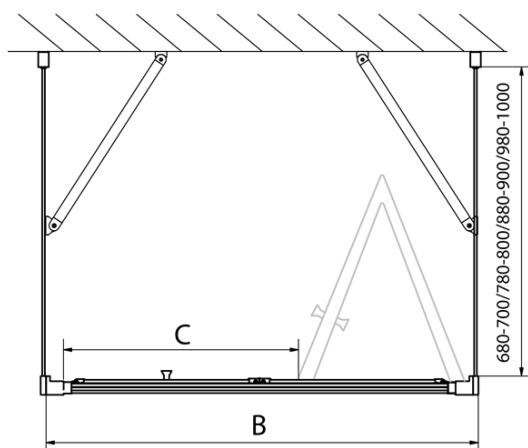

EASY kabina prysznicowa trójścienna 900x1000mm,
drzwi składane, L/P, szkło czyste

polysan

Karta techniczna

Type	EL1970	EL1980	EL1990	EL1910
B	686~726	786~826	886~926	986~1026
C	390	480	550	625