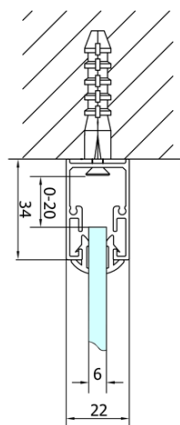

**Wysokość:** 1900 mm

**Głębokość:** 1000 mm

**Właściwości**

**Kolor profilu:** Chrom - Aluminium polerowane

**Kształt:** Trójścienne

**Typ otwierania:** Składane

**Kierunek otwierania:** Uniwersalne

**Szerokość wejścia:** 550 mm

**Rodzaj szkła:** Szkło czyste

**Grubość szkła:** 6 mm

**Właściwości:** Z profilami

**Waga / szt.:** 92.0 kg

**Opakowanie:** 5 szt.

**Gwarancja:** 2 lata

EASY kabina prysznicowa trójścienna 900x1000mm,  
drzwi składane, L/P, szkło czyste

## Karta techniczna

Type	EL1970	EL1980	EL1990	EL1910
B	686~726	786~826	886~926	986~1026
C	390	480	550	625