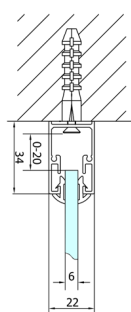

**EASY kabina prysznicowa trójścienna 900x1000mm,  
drzwi składane, L/P, szkło czyste**

**Kod:** EL1990EL3415EL3415

**Rozmiary**

Szerokość: 900 mm  
Wysokość: 1900 mm  
Głębokość: 1000 mm

**Właściwości**

Gwarancja: 2 lata

**Karta techniczna**

Type	EL1970	EL1980	EL1990	EL1910
B	686-726	786-826	886-926	986-1026
C	390	480	550	625