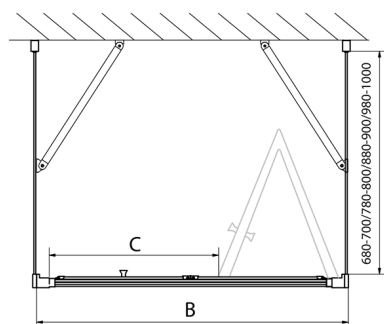

**EASY kabina prysznicowa trójścienna 900x1000mm,  
drzwi składane, L/P, szkło czyste**

**Kod:** EL1990EL3415EL3415

**Rozmiary**

Szerokość: 900 mm  
Wysokość: 1900 mm  
Głębokość: 1000 mm

**Właściwości**

Gwarancja: 2 lata

**Karta techniczna**

Type	EL1970	EL1980	EL1990	EL1910
B	686-726	786-826	886-926	986-1026
C	390	480	550	625