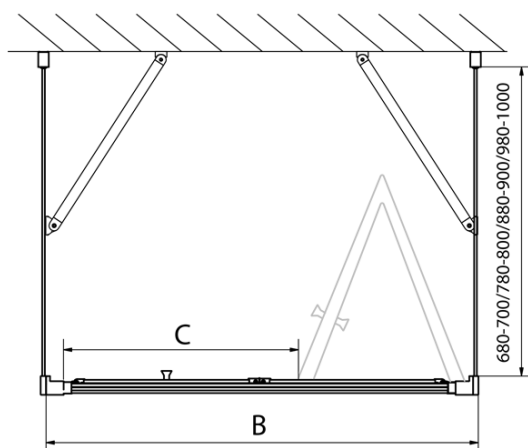

**Wysokość:** 1900 mm

**Głębokość:** 900 mm

**Właściwości**

**Kolor profilu:** Chrom - Aluminium polerowane

**Kształt:** Trójścienne

**Typ otwierania:** Składane

**Kierunek otwierania:** Uniwersalne

**Szerokość wejścia:** 550 mm

**Rodzaj szkła:** Szkło czyste

**Grubość szkła:** 6 mm

**Właściwości:** Z profilami

**Waga / szt.:** 86.0 kg

**Opakowanie:** 5 szt.

**Gwarancja:** 2 lata

EASY kabina prysznicowa trójścienna 900x900mm,  
drzwi składane, L/P, szkło czyste

## Karta techniczna

Type	EL1970	EL1980	EL1990	EL1910
B	686~726	786~826	886~926	986~1026
C	390	480	550	625