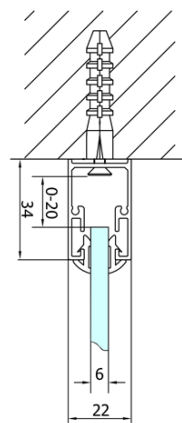

**Wysokość:** 1900 mm

**Głębokość:** 900 mm

**Właściwości**

**Kolor profilu:** Chrom - Aluminium polerowane

**Kształt:** Trójścienne

**Typ otwierania:** Składane

**Kierunek otwierania:** Uniwersalne

**Szerokość wejścia:** 550 mm

**Rodzaj szkła:** Szkło czyste

**Grubość szkła:** 6 mm

**Właściwości:** Z profilami

**Waga / szt.:** 86.0 kg

**Opakowanie:** 5 szt.

**Gwarancja:** 2 lata

EASY kabina prysznicowa trójścienna 900x900mm,  
drzwi składane, L/P, szkło czyste

## Karta techniczna

Type	EL1970	EL1980	EL1990	EL1910
B	686~726	786~826	886~926	986~1026
C	390	480	550	625