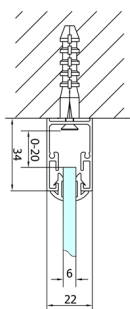

**EASY kabina prysznicowa trójścienna 900x900mm,
drzwi składane, L/P, szkło czyste**

Kod: EL1990EL3315EL3315

Rozmiary

Szerokość: 900 mm
Wysokość: 1900 mm
Głębokość: 900 mm

Właściwości

Gwarancja: 2 lata

Karta techniczna

Type	EL1970	EL1980	EL1990	EL1910
B	686-726	786-826	886-926	986-1026
C	390	480	550	625