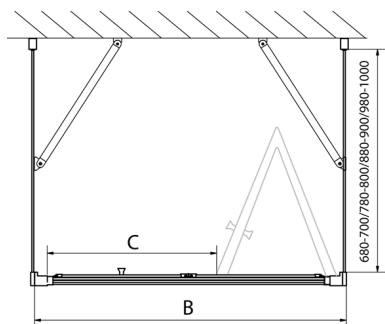

**EASY kabina prysznicowa trójścienna 900x900mm,
drzwi składane, L/P, szkło czyste**

Kod: EL1990EL3315EL3315

Rozmiary

Szerokość: 900 mm
Wysokość: 1900 mm
Głębokość: 900 mm

Właściwości

Gwarancja: 2 lata

Karta techniczna

Type	EL1970	EL1980	EL1990	EL1910
B	686-726	786-826	886-926	986-1026
C	390	480	550	625