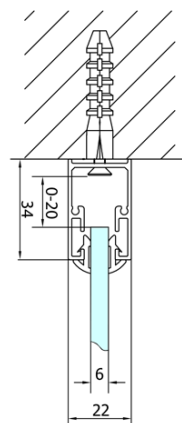

Głębokość: 800 mm

Właściwości

Kolor profilu: Chrom - Aluminium polerowane

Kształt: Trójścienne

Typ otwierania: Składane

Kierunek otwierania: Uniwersalne

Szerokość wejścia: 550 mm

Rodzaj szkła: Szkło czyste

Grubość szkła: 6 mm

Właściwości: Z profilami

Waga / szt.: 80.0 kg

Opakowanie: 5 szt.

Gwarancja: 2 lata

EASY kabina prysznicowa trójścienna 900x800mm,
drzwi składane, L/P, szkło czyste

Karta techniczna

Type	EL1970	EL1980	EL1990	EL1910
B	686~726	786~826	886~926	986~1026
C	390	480	550	625