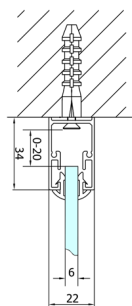

EASY kabina prysznicowa trójścienna 900x800mm, drzwi składane, L/P, szkło czyste

Kod: EL1990EL3215EL3215

Rozmiary

Szerokość: 900 mm

Wysokość: 1900 mm

Głębokość: 800 mm

Właściwości

Gwarancja: 2 lata

Karta techniczna

Type	EL1970	EL1980	EL1990	EL1910
B	686-726	786-826	886-926	986-1026
C	390	480	550	625