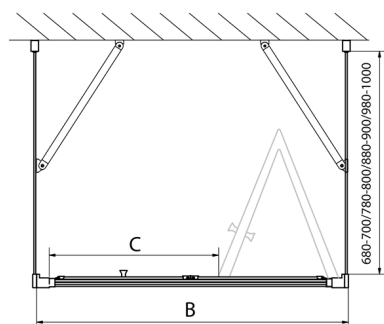

EASY kabina prysznicowa trójścienna 900x800mm, drzwi składane, L/P, szkło czyste

Kod: EL1990EL3215EL3215

Rozmiary

Szerokość: 900 mm

Wysokość: 1900 mm

Głębokość: 800 mm

Właściwości

Gwarancja: 2 lata

Karta techniczna

Type	EL1970	EL1980	EL1990	EL1910
B	686-726	786-826	886-926	986-1026
C	390	480	550	625