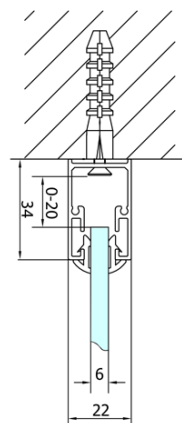

Głębokość: 700 mm

Właściwości

Kolor profilu: Chrom - Aluminium polerowane

Kształt: Trójścienne

Typ otwierania: Składane

Kierunek otwierania: Uniwersalne

Szerokość wejścia: 550 mm

Rodzaj szkła: Szkło czyste

Grubość szkła: 6 mm

Właściwości: Z profilami

Waga / szt.: 74.0 kg

Opakowanie: 5 szt.

Gwarancja: 2 lata

EASY kabina prysznicowa trójścienna 900x700mm,
drzwi składane, L/P, szkło czyste

polysan

Karta techniczna

Type	EL1970	EL1980	EL1990	EL1910
B	686~726	786~826	886~926	986~1026
C	390	480	550	625