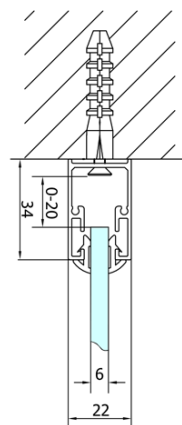

Głębokość: 700 mm

Właściwości

Kolor profilu: Chrom - Aluminium polerowane

Kształt: Trójścienne

Typ otwierania: Składane

Kierunek otwierania: Uniwersalne

Szerokość wejścia: 550 mm

Rodzaj szkła: Szkło czyste

Grubość szkła: 6 mm

Właściwości: Z profilami

Waga / szt.: 74.0 kg

Opakowanie: 5 szt.

Gwarancja: 2 lata

EASY kabina prysznicowa trójścienna 900x700mm,
drzwi składane, L/P, szkło czyste

polysan

Karta techniczna

Type	EL1970	EL1980	EL1990	EL1910
B	686~726	786~826	886~926	986~1026
C	390	480	550	625