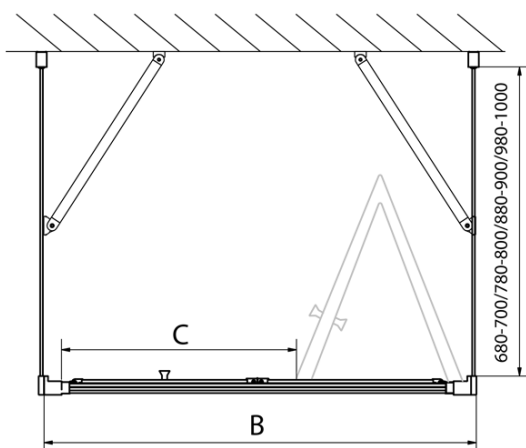

Głębokość: 700 mm

Właściwości

Kolor profilu: Chrom - Aluminium polerowane

Kształt: Trójścienne

Typ otwierania: Składane

Kierunek otwierania: Uniwersalne

Szerokość wejścia: 550 mm

Rodzaj szkła: Szkło czyste

Grubość szkła: 6 mm

Właściwości: Z profilami

Waga / szt.: 74.0 kg

Opakowanie: 5 szt.

Gwarancja: 2 lata

EASY kabina prysznicowa trójścienna 900x700mm,
drzwi składane, L/P, szkło czyste

polysan

Karta techniczna

Type	EL1970	EL1980	EL1990	EL1910
B	686~726	786~826	886~926	986~1026
C	390	480	550	625