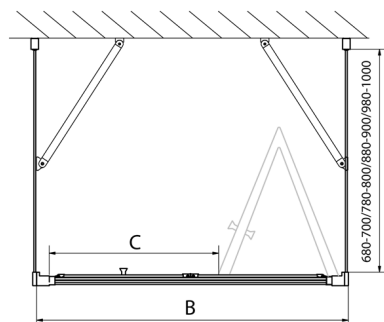

**EASY kabina prysznicowa trójścienna 900x700mm,
drzwi składane, L/P, szkło czyste**

Kod: EL1990EL3115EL3115

Rozmiary

Szerokość: 900 mm
Wysokość: 1900 mm
Głębokość: 700 mm

Właściwości

Gwarancja: 2 lata

Karta techniczna

Type	EL1970	EL1980	EL1990	EL1910
B	686-726	786-826	886-926	986-1026
C	390	480	550	625