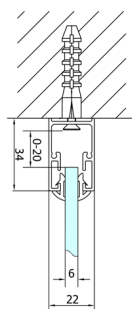

**EASY kabina prysznicowa trójścienna 900x700mm,
drzwi składane, L/P, szkło czyste**

Kod: EL1990EL3115EL3115

Rozmiary

Szerokość: 900 mm
Wysokość: 1900 mm
Głębokość: 700 mm

Właściwości

Gwarancja: 2 lata

Karta techniczna

Type	EL1970	EL1980	EL1990	EL1910
B	686-726	786-826	886-926	986-1026
C	390	480	550	625