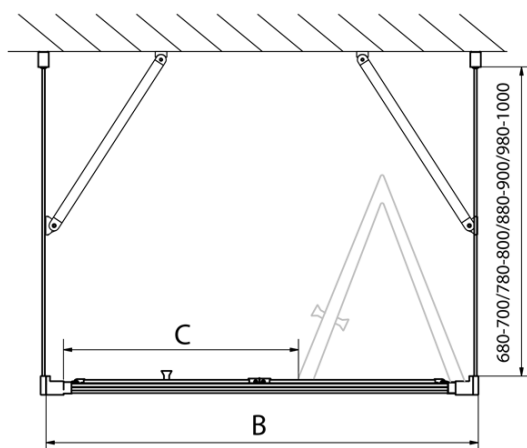

Głębokość: 1000 mm

Właściwości

Kolor profilu: Chrom - Aluminium polerowane

Kształt: Trójścienne

Typ otwierania: Składane

Kierunek otwierania: Uniwersalne

Szerokość wejścia: 480 mm

Rodzaj szkła: Szkło czyste

Grubość szkła: 6 mm

Właściwości: Z profilami

Waga / szt.: 89.0 kg

Opakowanie: 5 szt.

Gwarancja: 2 lata

EASY kabina prysznicowa trójścienna 800x1000mm,
drzwi składane, wariant L/P, szkło czyste

Karta techniczna

Type	EL1970	EL1980	EL1990	EL1910
B	686~726	786~826	886~926	986~1026
C	390	480	550	625