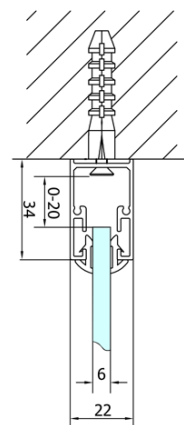

Głębokość: 1000 mm

Właściwości

Kolor profilu: Chrom - Aluminium polerowane

Kształt: Trójścienne

Typ otwierania: Składane

Kierunek otwierania: Uniwersalne

Szerokość wejścia: 480 mm

Rodzaj szkła: Szkło czyste

Grubość szkła: 6 mm

Właściwości: Z profilami

Waga / szt.: 89.0 kg

Opakowanie: 5 szt.

Gwarancja: 2 lata

EASY kabina prysznicowa trójścienna 800x1000mm,
drzwi składane, wariant L/P, szkło czyste

Karta techniczna

Type	EL1970	EL1980	EL1990	EL1910
B	686~726	786~826	886~926	986~1026
C	390	480	550	625