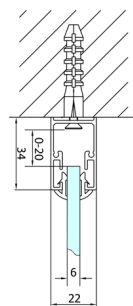

EASY kabina prysznicowa trójścienna 800x1000mm, drzwi składane, wariant L/P, szkło czyste

Kod: EL1980EL3415EL3415

Rozmiary

Szerokość: 800 mm

Wysokość: 1900 mm

Głębokość: 1000 mm

Właściwości

Gwarancja: 2 lata

Karta techniczna

Type	EL1970	EL1980	EL1990	EL1910
B	686-726	786-826	886-926	986-1026
C	390	480	550	625