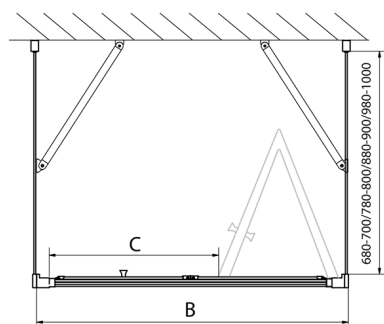

EASY kabina prysznicowa trójścienna 800x1000mm, drzwi składane, wariant L/P, szkło czyste

Kod: EL1980EL3415EL3415

Rozmiary

Szerokość: 800 mm

Wysokość: 1900 mm

Głębokość: 1000 mm

Właściwości

Gwarancja: 2 lata

Karta techniczna

Type	EL1970	EL1980	EL1990	EL1910
B	686-726	786-826	886-926	986-1026
C	390	480	550	625