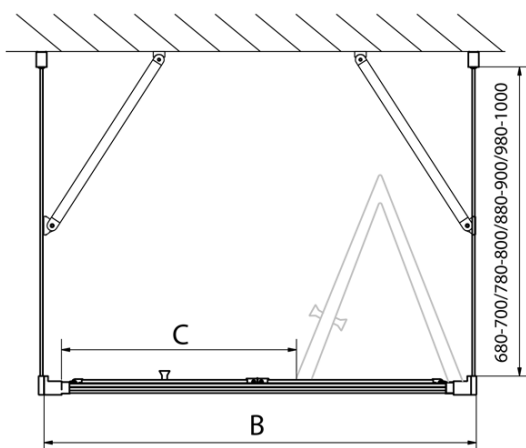

EASY kabina prysznicowa trójścienna 800x900mm,
drzwi składane, wariant L/P, szkło czyste

Karta techniczna

Type	EL1970	EL1980	EL1990	EL1910
B	686~726	786~826	886~926	986~1026
C	390	480	550	625