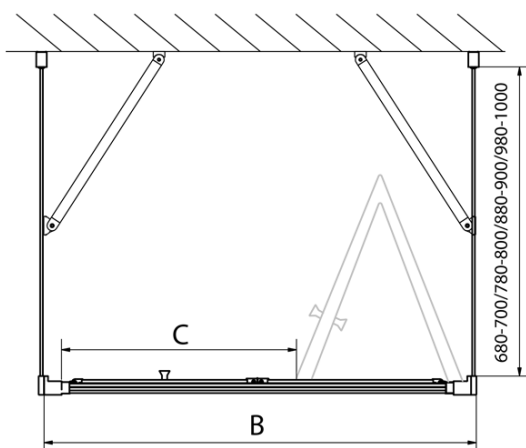

**EASY kabina prysznicowa trójścienna 800x900mm,
drzwi składane, wariant L/P, szkło czyste**

Kod: EL1980EL3315EL3315

Podstawowe informacje

Marka: Polysan
Seria: EASY

Rozmiary

Szerokość: 800 mm
Wysokość: 1900 mm
Głębokość: 900 mm

Właściwości

Kolor profilu: Chrom - Aluminium polerowane
Kształt: Trójścienne
Typ otwierania: Składane
Kierunek otwierania: Uniwersalne
Szerokość wejścia: 480 mm
Rodzaj szkła: Szkło czyste
Grubość szkła: 6 mm
Właściwości: Z profilami
Waga / szt.: 83.0 kg
Opakowanie: 5 szt.
Gwarancja: 2 lata

EASY kabina prysznicowa trójścienna 800x900mm,
drzwi składane, wariant L/P, szkło czyste

Karta techniczna

Type	EL1970	EL1980	EL1990	EL1910
B	686~726	786~826	886~926	986~1026
C	390	480	550	625