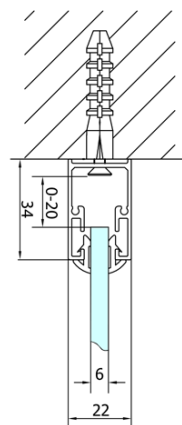

**EASY kabina prysznicowa trójścienna 800x900mm,
drzwi składane, wariant L/P, szkło czyste**

Kod: EL1980EL3315EL3315

Podstawowe informacje

Marka: Polysan
Seria: EASY

Rozmiary

Szerokość: 800 mm
Wysokość: 1900 mm
Głębokość: 900 mm

Właściwości

Kolor profilu: Chrom - Aluminium polerowane
Kształt: Trójścienne
Typ otwierania: Składane
Kierunek otwierania: Uniwersalne
Szerokość wejścia: 480 mm
Rodzaj szkła: Szkło czyste
Grubość szkła: 6 mm
Właściwości: Z profilami
Waga / szt.: 83.0 kg
Opakowanie: 5 szt.
Gwarancja: 2 lata

EASY kabina prysznicowa trójścienna 800x900mm,
drzwi składane, wariant L/P, szkło czyste

Karta techniczna

Type	EL1970	EL1980	EL1990	EL1910
B	686~726	786~826	886~926	986~1026
C	390	480	550	625