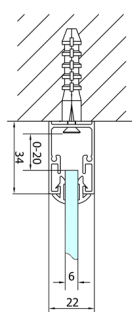

**EASY kabina prysznicowa trójścienna 800x900mm,
drzwi składane, wariant L/P, szkło czyste**

Kod: EL1980EL3315EL3315

Rozmiary

Szerokość: 800 mm
Wysokość: 1900 mm
Głębokość: 900 mm

Właściwości

Gwarancja: 2 lata

Karta techniczna

Type	EL1970	EL1980	EL1990	EL1910
B	686-726	786-826	886-926	986-1026
C	390	480	550	625