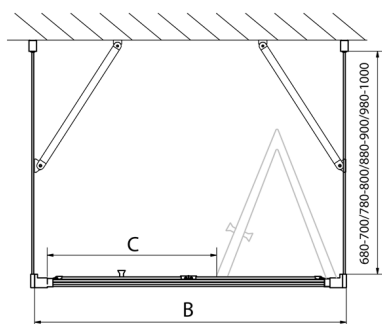

**EASY kabina prysznicowa trójścienna 800x900mm,
drzwi składane, wariant L/P, szkło czyste**

Kod: EL1980EL3315EL3315

Rozmiary

Szerokość: 800 mm
Wysokość: 1900 mm
Głębokość: 900 mm

Właściwości

Gwarancja: 2 lata

Karta techniczna

Type	EL1970	EL1980	EL1990	EL1910
B	686-726	786-826	886-926	986-1026
C	390	480	550	625