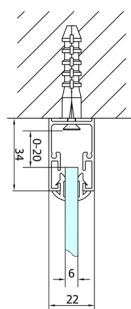

**EASY kabina prysznicowa trójścienna 800x800mm,
drzwi składane, wariant L/P, szkło czyste**

Kod: EL1980EL3215EL3215

Rozmiary

Szerokość: 800 mm
Wysokość: 1900 mm
Głębokość: 800 mm

Właściwości

Gwarancja: 2 lata

Karta techniczna

Type	EL1970	EL1980	EL1990	EL1910
B	686-726	786-826	886-926	986-1026
C	390	480	550	625