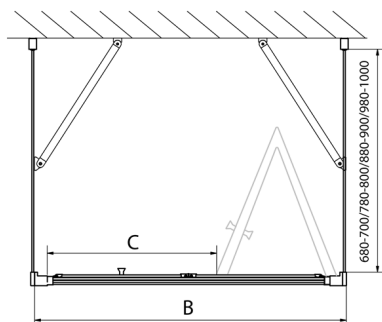

**EASY kabina prysznicowa trójścienna 800x800mm,
drzwi składane, wariant L/P, szkło czyste**

Kod: EL1980EL3215EL3215

Rozmiary

Szerokość: 800 mm
Wysokość: 1900 mm
Głębokość: 800 mm

Właściwości

Gwarancja: 2 lata

Karta techniczna

Type	EL1970	EL1980	EL1990	EL1910
B	686-726	786-826	886-926	986-1026
C	390	480	550	625