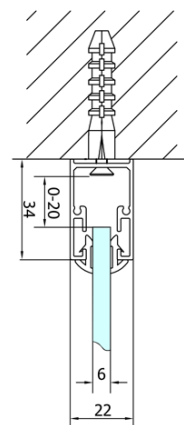

Głębokość: 700 mm

Właściwości

Kolor profilu: Chrom - Aluminium polerowane

Kształt: Trójścienne

Typ otwierania: Składane

Kierunek otwierania: Uniwersalne

Szerokość wejścia: 480 mm

Rodzaj szkła: Szkło czyste

Grubość szkła: 6 mm

Właściwości: Z profilami

Waga / szt.: 71.0 kg

Opakowanie: 5 szt.

Gwarancja: 2 lata

**EASY kabina prysznicowa trójścienna 800x700mm,
drzwi składane, wariant L/P, szkło czyste**

Karta techniczna

Type	EL1970	EL1980	EL1990	EL1910
B	686~726	786~826	886~926	986~1026
C	390	480	550	625