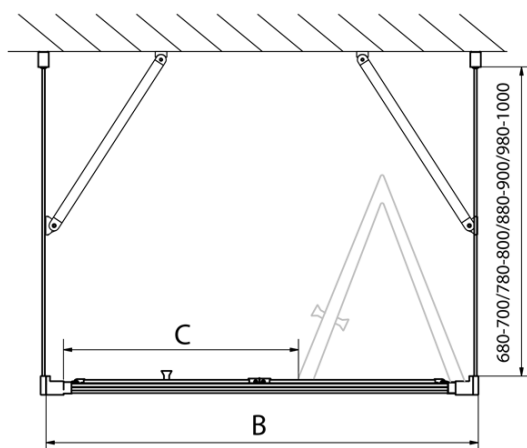

Głębokość: 700 mm

Właściwości

Kolor profilu: Chrom - Aluminium polerowane

Kształt: Trójścienne

Typ otwierania: Składane

Kierunek otwierania: Uniwersalne

Szerokość wejścia: 480 mm

Rodzaj szkła: Szkło czyste

Grubość szkła: 6 mm

Właściwości: Z profilami

Waga / szt.: 71.0 kg

Opakowanie: 5 szt.

Gwarancja: 2 lata

**EASY kabina prysznicowa trójścienna 800x700mm,
drzwi składane, wariant L/P, szkło czyste**

Karta techniczna

Type	EL1970	EL1980	EL1990	EL1910
B	686~726	786~826	886~926	986~1026
C	390	480	550	625