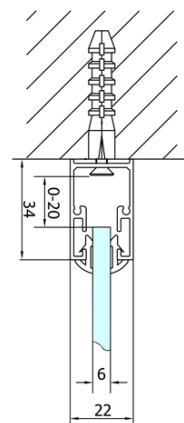

**Wysokość:** 1900 mm

**Głębokość:** 700 mm

**Właściwości**

**Kolor profilu:** Chrom - Aluminium polerowane

**Kształt:** Trójściennie

**Typ otwierania:** Składane

**Kierunek otwierania:** Uniwersalne

**Szerokość wejścia:** 480 mm

**Rodzaj szkła:** Szkło czyste

**Grubość szkła:** 6 mm

**Właściwości:** Z profilami

**Waga / szt.:** 71.0 kg

**Opakowanie:** 5 szt.

**Gwarancja:** 2 lata

EASY kabina prysznicowa trójścienna 800x700mm,  
drzwi składane, wariant L/P, szkło czyste

Karta techniczna

Type	EL1970	EL1980	EL1990	EL1910
B	686~726	786~826	886~926	986~1026
C	390	480	550	625