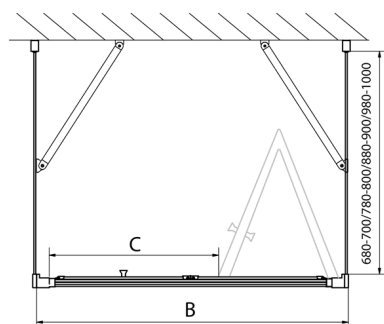

EASY kabina prysznicowa trójścienna 800x700mm, drzwi składane, wariant L/P, szkło czyste

Kod: EL1980EL3115EL3115

Rozmiary

Szerokość: 800 mm
 Wysokość: 1900 mm
 Głębokość: 700 mm

Właściwości

Gwarancja: 2 lata

Karta techniczna

Type	EL1970	EL1980	EL1990	EL1910
B	686-726	786-826	886-926	986-1026
C	390	480	550	625