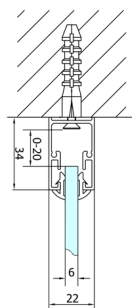

EASY kabina prysznicowa trójścienna 800x700mm, drzwi składane, wariant L/P, szkło czyste

Kod: EL1980EL3115EL3115

Rozmiary

Szerokość: 800 mm
 Wysokość: 1900 mm
 Głębokość: 700 mm

Właściwości

Gwarancja: 2 lata

Karta techniczna

Type	EL1970	EL1980	EL1990	EL1910
B	686-726	786-826	886-926	986-1026
C	390	480	550	625