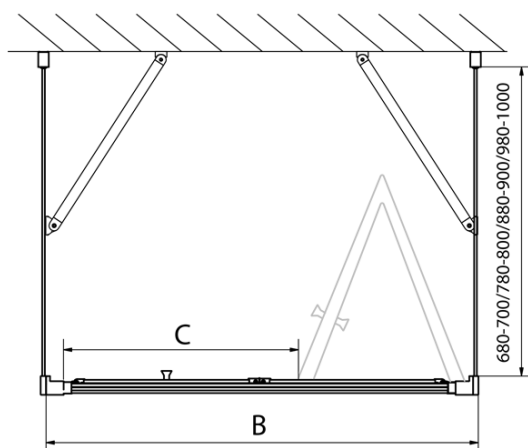

Właściwości

Kolor profilu: Chrom - Aluminium polerowane
Kształt: Trójścienne
Typ otwierania: Składane
Kierunek otwierania: Uniwersalne
Szerokość wejścia: 390 mm
Rodzaj szkła: Szkło czyste
Grubość szkła: 6 mm
Właściwości: Z profilami
Waga / szt.: 86.0 kg
Opakowanie: 5 szt.
Gwarancja: 2 lata

EASY kabina prysznicowa trójścienna 700x1000mm,
drzwi składane, L/P, szkło czyste

polysan

Karta techniczna

Type	EL1970	EL1980	EL1990	EL1910
B	686~726	786~826	886~926	986~1026
C	390	480	550	625