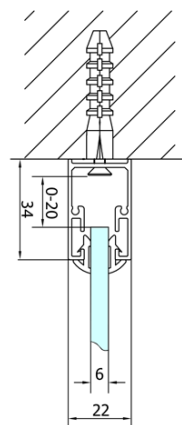

Właściwości

Kolor profilu: Chrom - Aluminium polerowane
Kształt: Trójścienne
Typ otwierania: Składane
Kierunek otwierania: Uniwersalne
Szerokość wejścia: 390 mm
Rodzaj szkła: Szkło czyste
Grubość szkła: 6 mm
Właściwości: Z profilami
Waga / szt.: 86.0 kg
Opakowanie: 5 szt.
Gwarancja: 2 lata

EASY kabina prysznicowa trójścienna 700x1000mm,
drzwi składane, L/P, szkło czyste

polysan

Karta techniczna

Type	EL1970	EL1980	EL1990	EL1910
B	686~726	786~826	886~926	986~1026
C	390	480	550	625