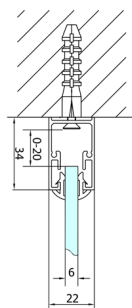

**EASY kabina prysznicowa trójścienna 700x900mm, drzwi składane, wariant L/P, szkło czyste**

**Kod:** EL1970EL3315EL3315

**Rozmiary**

Szerokość: 700 mm

Wysokość: 1900 mm

Głębokość: 900 mm

**Właściwości**

Gwarancja: 2 lata

**Karta techniczna**

Type	EL1970	EL1980	EL1990	EL1910
B	686-726	786-826	886-926	986-1026
C	390	480	550	625