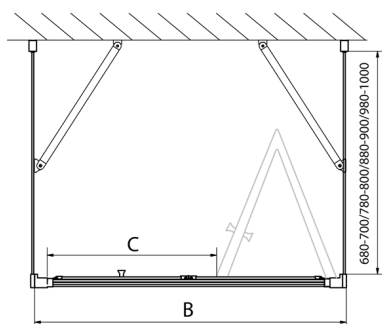

**EASY kabina prysznicowa trójścienna 700x900mm, drzwi składane, wariant L/P, szkło czyste**

**Kod:** EL1970EL3315EL3315

**Rozmiary**

Szerokość: 700 mm

Wysokość: 1900 mm

Głębokość: 900 mm

**Właściwości**

Gwarancja: 2 lata

**Karta techniczna**

Type	EL1970	EL1980	EL1990	EL1910
B	686-726	786-826	886-926	986-1026
C	390	480	550	625