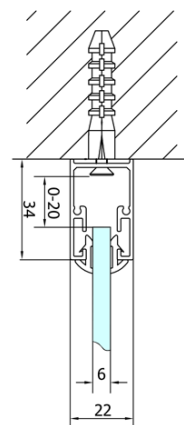

Głębokość: 800 mm

Właściwości

Kolor profilu: Chrom - Aluminium polerowane

Kształt: Trójścienne

Typ otwierania: Składane

Kierunek otwierania: Uniwersalne

Szerokość wejścia: 390 mm

Rodzaj szkła: Szkło czyste

Grubość szkła: 6 mm

Właściwości: Z profilami

Waga / szt.: 74.0 kg

Opakowanie: 5 szt.

Gwarancja: 2 lata

EASY kabina prysznicowa trójścienna 700x800mm,
drzwi składane, wariant L/P, szkło czyste

Karta techniczna

Type	EL1970	EL1980	EL1990	EL1910
B	686~726	786~826	886~926	986~1026
C	390	480	550	625