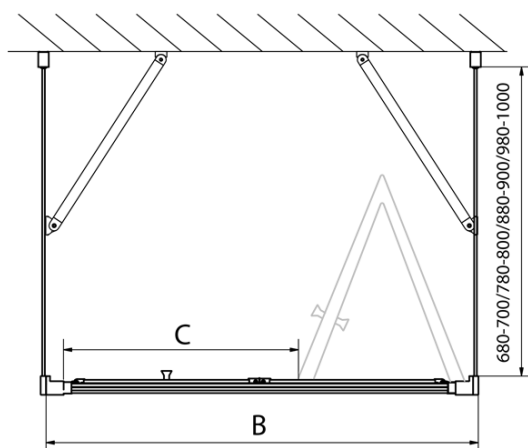

Głębokość: 800 mm

Właściwości

Kolor profilu: Chrom - Aluminium polerowane

Kształt: Trójścienne

Typ otwierania: Składane

Kierunek otwierania: Uniwersalne

Szerokość wejścia: 390 mm

Rodzaj szkła: Szkło czyste

Grubość szkła: 6 mm

Właściwości: Z profilami

Waga / szt.: 74.0 kg

Opakowanie: 5 szt.

Gwarancja: 2 lata

EASY kabina prysznicowa trójścienna 700x800mm,
drzwi składane, wariant L/P, szkło czyste

Karta techniczna

Type	EL1970	EL1980	EL1990	EL1910
B	686~726	786~826	886~926	986~1026
C	390	480	550	625