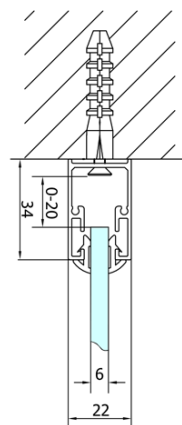

Głębokość: 800 mm

Właściwości

Kolor profilu: Chrom - Aluminium polerowane

Kształt: Trójścienne

Typ otwierania: Składane

Kierunek otwierania: Uniwersalne

Szerokość wejścia: 390 mm

Rodzaj szkła: Szkło czyste

Grubość szkła: 6 mm

Właściwości: Z profilami

Waga / szt.: 74.0 kg

Opakowanie: 5 szt.

Gwarancja: 2 lata

EASY kabina prysznicowa trójścienna 700x800mm,
drzwi składane, wariant L/P, szkło czyste

Karta techniczna

Type	EL1970	EL1980	EL1990	EL1910
B	686~726	786~826	886~926	986~1026
C	390	480	550	625