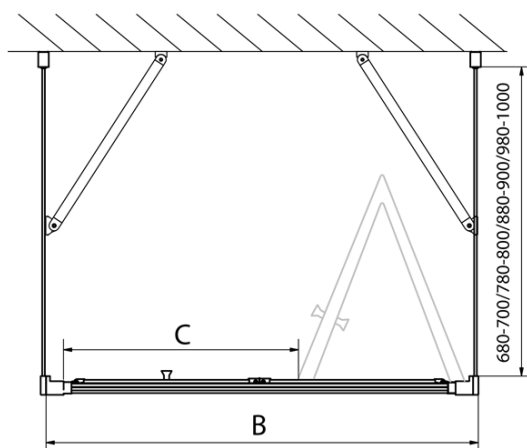

Głębokość: 800 mm

Właściwości

Kolor profilu: Chrom - Aluminium polerowane

Kształt: Trójścienne

Typ otwierania: Składane

Kierunek otwierania: Uniwersalne

Szerokość wejścia: 390 mm

Rodzaj szkła: Szkło czyste

Grubość szkła: 6 mm

Właściwości: Z profilami

Waga / szt.: 74.0 kg

Opakowanie: 5 szt.

Gwarancja: 2 lata

EASY kabina prysznicowa trójścienna 700x800mm,
drzwi składane, wariant L/P, szkło czyste

Karta techniczna

Type	EL1970	EL1980	EL1990	EL1910
B	686~726	786~826	886~926	986~1026
C	390	480	550	625