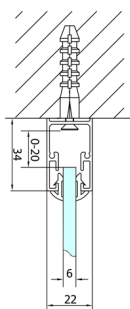

Karta techniczna

Type	EL1970	EL1980	EL1990	EL1910
B	686-726	786-826	886-926	986-1026
C	390	480	550	625