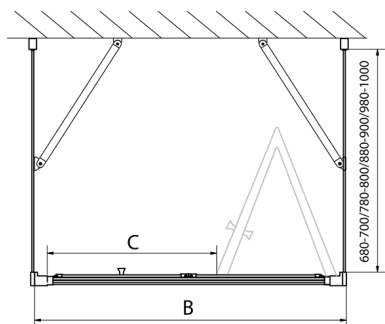

Karta techniczna

Type	EL1970	EL1980	EL1990	EL1910
B	686-726	786-826	886-926	986-1026
C	390	480	550	625