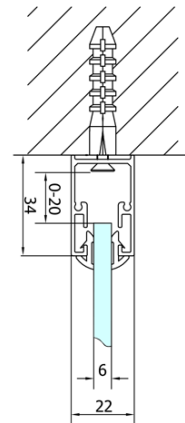

**EASY kabina prysznicowa trójścienna 700x700mm,
drzwi składane, wariant L/P, szkło czyste**

Kod: EL1970EL3115EL3115

Podstawowe informacje

Marka: Polysan
Seria: EASY

Rozmiary

Szerokość: 700 mm
Wysokość: 1900 mm
Głębokość: 700 mm

Właściwości

Kolor profilu: Chrom - Aluminium polerowane
Kształt: Trójścienne
Typ otwierania: Składane
Kierunek otwierania: Uniwersalne
Szerokość wejścia: 390 mm
Rodzaj szkła: Szkło czyste
Grubość szkła: 6 mm
Właściwości: Z profilami
Waga / szt.: 68.0 kg
Opakowanie: 5 szt.
Gwarancja: 2 lata

**EASY kabina prysznicowa trójścienna 700x700mm,
drzwi składane, wariant L/P, szkło czyste**

Karta techniczna

Type	EL1970	EL1980	EL1990	EL1910
B	686~726	786~826	886~926	986~1026
C	390	480	550	625