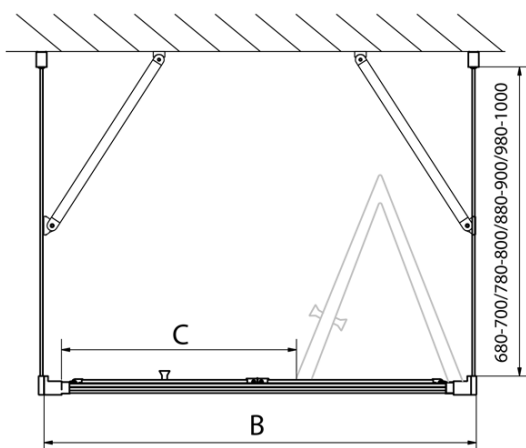

**EASY kabina prysznicowa trójścienna 700x700mm,
drzwi składane, wariant L/P, szkło czyste**

Kod: EL1970EL3115EL3115

Podstawowe informacje

Marka: Polysan
Seria: EASY

Rozmiary

Szerokość: 700 mm
Wysokość: 1900 mm
Głębokość: 700 mm

Właściwości

Kolor profilu: Chrom - Aluminium polerowane
Kształt: Trójścienne
Typ otwierania: Składane
Kierunek otwierania: Uniwersalne
Szerokość wejścia: 390 mm
Rodzaj szkła: Szkło czyste
Grubość szkła: 6 mm
Właściwości: Z profilami
Waga / szt.: 68.0 kg
Opakowanie: 5 szt.
Gwarancja: 2 lata

**EASY kabina prysznicowa trójścienna 700x700mm,
drzwi składane, wariant L/P, szkło czyste**

Karta techniczna

Type	EL1970	EL1980	EL1990	EL1910
B	686~726	786~826	886~926	986~1026
C	390	480	550	625