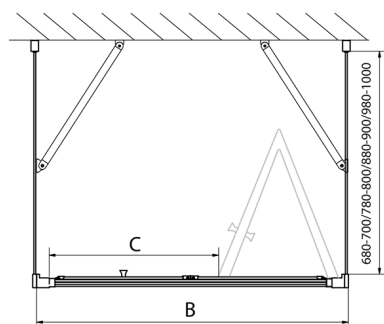

EASY kabina prysznicowa trójścienna 700x700mm, drzwi składane, wariant L/P, szkło czyste

Kod: EL1970EL3115EL3115

Rozmiary

Szerokość: 700 mm

Wysokość: 1900 mm

Głębokość: 700 mm

Właściwości

Gwarancja: 2 lata

Karta techniczna

Type	EL1970	EL1980	EL1990	EL1910
B	686-726	786-826	886-926	986-1026
C	390	480	550	625