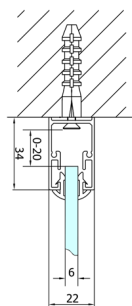

EASY kabina prysznicowa trójścienna 700x700mm, drzwi składane, wariant L/P, szkło czyste

Kod: EL1970EL3115EL3115

Rozmiary

Szerokość: 700 mm

Wysokość: 1900 mm

Głębokość: 700 mm

Właściwości

Gwarancja: 2 lata

Karta techniczna

Type	EL1970	EL1980	EL1990	EL1910
B	686-726	786-826	886-926	986-1026
C	390	480	550	625