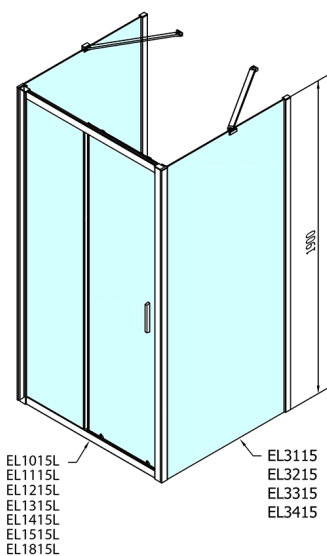

EASY kabina prysznicowa trójścienna 1600x1000mm, wariant L/P, szkło czyste

Kod: EL1815EL3415EL3415

Rozmiary

Szerokość: 1600 mm
Wysokość: 1900 mm
Głębokość: 1000 mm

Właściwości

Gwarancja: 2 lata

Karta techniczna

	B
EL3115	680-700
EL3215	780-800
EL3315	880-900
EL3415	980-1000

	A	C	D
EL1015	990-1030	470	400
EL1115	1090-1130	500	430
EL1215	1190-1230	530	480
EL1315	1290-1330	590	530
EL1415	1390-1430	640	580
EL1515	1490-1530	690	630
EL1815	1590-1630	740	680