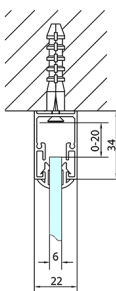

EASY kabina prysznicowa trójścienna 1600x1000mm, wariant L/P, szkło czyste

Kod: EL1815EL3415EL3415

Rozmiary

Szerokość: 1600 mm
Wysokość: 1900 mm
Głębokość: 1000 mm

Właściwości

Gwarancja: 2 lata

Karta techniczna

	B
EL3115	680-700
EL3215	780-800
EL3315	880-900
EL3415	980-1000

	A	C	D
EL1015	990-1030	470	400
EL1115	1090-1130	500	430
EL1215	1190-1230	530	480
EL1315	1290-1330	590	530
EL1415	1390-1430	640	580
EL1515	1490-1530	690	630
EL1815	1590-1630	740	680