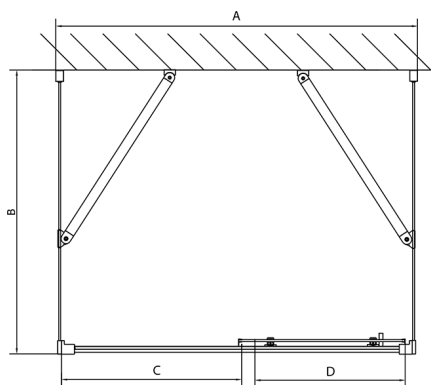

EASY kabina prysznicowa trójścienna 1600x1000mm, wariant L/P, szkło czyste

Kod: EL1815EL3415EL3415

Rozmiary

Szerokość: 1600 mm
Wysokość: 1900 mm
Głębokość: 1000 mm

Właściwości

Gwarancja: 2 lata

Karta techniczna

	B
EL3115	680-700
EL3215	780-800
EL3315	880-900
EL3415	980-1000

	A	C	D
EL1015	990-1030	470	400
EL1115	1090-1130	500	430
EL1215	1190-1230	530	480
EL1315	1290-1330	590	530
EL1415	1390-1430	640	580
EL1515	1490-1530	690	630
EL1815	1590-1630	740	680