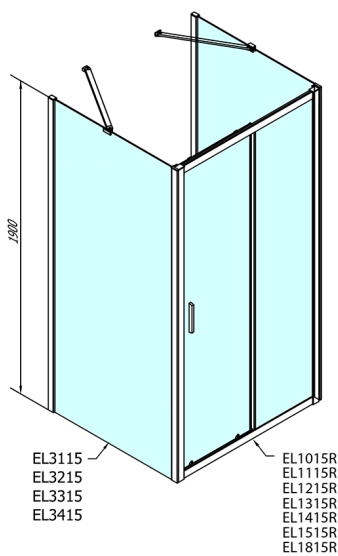

EASY kabina prysznicowa trójścienna 1600x1000mm, wariant L/P, szkło czyste

Kod: EL1815EL3415EL3415

Rozmiary

Szerokość: 1600 mm
Wysokość: 1900 mm
Głębokość: 1000 mm

Właściwości

Gwarancja: 2 lata

Karta techniczna

	B
EL3115	680-700
EL3215	780-800
EL3315	880-900
EL3415	980-1000

	A	C	D
EL1015	990-1030	470	400
EL1115	1090-1130	500	430
EL1215	1190-1230	530	480
EL1315	1290-1330	590	530
EL1415	1390-1430	640	580
EL1515	1490-1530	690	630
EL1815	1590-1630	740	680