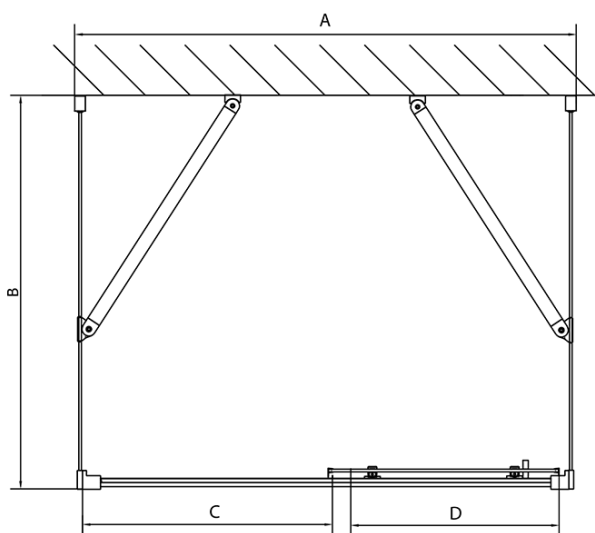

Głębokość: 900 mm

Właściwości

Kolor profilu: Chrom - Aluminium polerowane

Kształt: Trójściennie

Typ otwierania: Przesuwne

Kierunek otwierania: Uniwersalne

Szerokość wejścia: 680 mm

Rodzaj szkła: Szkło czyste

Grubość szkła: 6 mm

Właściwości: Z profilami

Waga / szt.: 106.0 kg

Opakowanie: 5 szt.

Gwarancja: 2 lata

**EASY kabina prysznicowa trójścienna 1600x900mm,
wariant L/P, szkło czyste**

Karta techniczna

EL1015L
EL1115L
EL1215L
EL1315L
EL1415L
EL1515L
EL1815L

EL3115
EL3215
EL3315
EL3415

EL3115
EL3215
EL3315
EL3415

EL1015R
EL1115R
EL1215R
EL1315R
EL1415R
EL1515R
EL1815R

	B
EL3115	680-700
EL3215	780-800
EL3315	880-900
EL3415	980-1000

	A	C	D
EL1015	990-1030	470	400
EL1115	1090-1130	500	430
EL1215	1190-1230	530	480
EL1315	1290-1330	590	530
EL1415	1390-1430	640	580
EL1515	1490-1530	690	630
EL1815	1590-1630	740	680