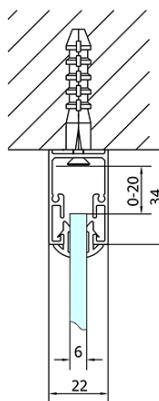

Głębokość: 900 mm

Właściwości

Kolor profilu: Chrom - Aluminium polerowane

Kształt: Trójściennie

Typ otwierania: Przesuwne

Kierunek otwierania: Uniwersalne

Szerokość wejścia: 680 mm

Rodzaj szkła: Szkło czyste

Grubość szkła: 6 mm

Właściwości: Z profilami

Waga / szt.: 106.0 kg

Opakowanie: 5 szt.

Gwarancja: 2 lata

**EASY kabina prysznicowa trójścienna 1600x900mm,
wariant L/P, szkło czyste**

Karta techniczna

EL1015L
EL1115L
EL1215L
EL1315L
EL1415L
EL1515L
EL1815L

EL3115
EL3215
EL3315
EL3415

EL3115
EL3215
EL3315
EL3415

EL1015R
EL1115R
EL1215R
EL1315R
EL1415R
EL1515R
EL1815R

	B
EL3115	680-700
EL3215	780-800
EL3315	880-900
EL3415	980-1000

	A	C	D
EL1015	990-1030	470	400
EL1115	1090-1130	500	430
EL1215	1190-1230	530	480
EL1315	1290-1330	590	530
EL1415	1390-1430	640	580
EL1515	1490-1530	690	630
EL1815	1590-1630	740	680