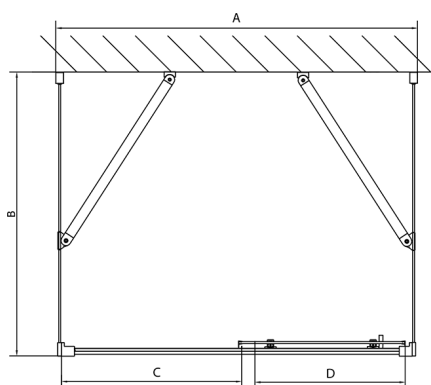

EASY kabina prysznicowa trójścienna 1600x900mm, wariant L/P, szkło czyste

Kod: EL1815EL3315EL3315

Rozmiary

Szerokość: 1600 mm
Wysokość: 1900 mm
Głębokość: 900 mm

Właściwości

Gwarancja: 2 lata

Karta techniczna

	B
EL3115	680-700
EL3215	780-800
EL3315	880-900
EL3415	980-1000

	A	C	D
EL1015	990-1030	470	400
EL1115	1090-1130	500	430
EL1215	1190-1230	530	480
EL1315	1290-1330	590	530
EL1415	1390-1430	640	580
EL1515	1490-1530	690	630
EL1815	1590-1630	740	680