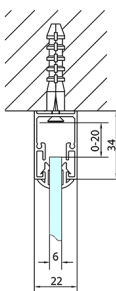

EASY kabina prysznicowa trójścienna 1600x900mm, wariant L/P, szkło czyste

Kod: EL1815EL3315EL3315

Rozmiary

Szerokość: 1600 mm
Wysokość: 1900 mm
Głębokość: 900 mm

Właściwości

Gwarancja: 2 lata

Karta techniczna

	B
EL3115	680-700
EL3215	780-800
EL3315	880-900
EL3415	980-1000

	A	C	D
EL1015	990-1030	470	400
EL1115	1090-1130	500	430
EL1215	1190-1230	530	480
EL1315	1290-1330	590	530
EL1415	1390-1430	640	580
EL1515	1490-1530	690	630
EL1815	1590-1630	740	680