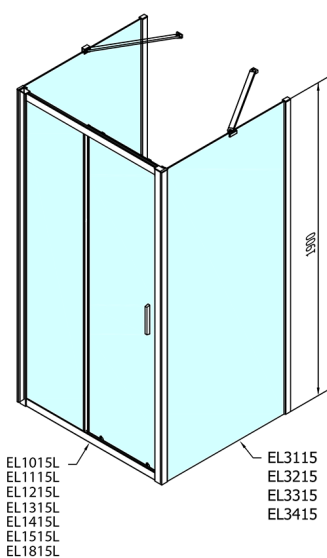

EASY kabina prysznicowa trójścienna 1600x900mm, wariant L/P, szkło czyste

Kod: EL1815EL3315EL3315

Rozmiary

Szerokość: 1600 mm
Wysokość: 1900 mm
Głębokość: 900 mm

Właściwości

Gwarancja: 2 lata

Karta techniczna

	B
EL3115	680-700
EL3215	780-800
EL3315	880-900
EL3415	980-1000

	A	C	D
EL1015	990-1030	470	400
EL1115	1090-1130	500	430
EL1215	1190-1230	530	480
EL1315	1290-1330	590	530
EL1415	1390-1430	640	580
EL1515	1490-1530	690	630
EL1815	1590-1630	740	680