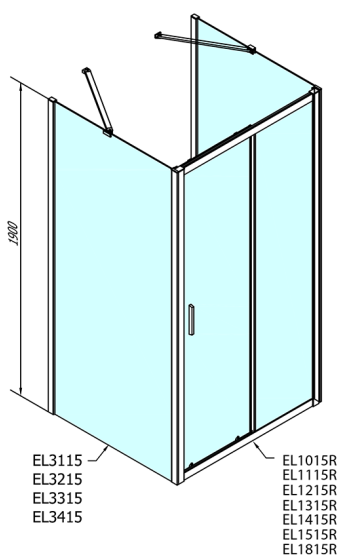

EASY kabina prysznicowa trójścienna 1600x900mm, wariant L/P, szkło czyste

Kod: EL1815EL3315EL3315

Rozmiary

Szerokość: 1600 mm
Wysokość: 1900 mm
Głębokość: 900 mm

Właściwości

Gwarancja: 2 lata

Karta techniczna

	B
EL3115	680-700
EL3215	780-800
EL3315	880-900
EL3415	980-1000

	A	C	D
EL1015	990-1030	470	400
EL1115	1090-1130	500	430
EL1215	1190-1230	530	480
EL1315	1290-1330	590	530
EL1415	1390-1430	640	580
EL1515	1490-1530	690	630
EL1815	1590-1630	740	680