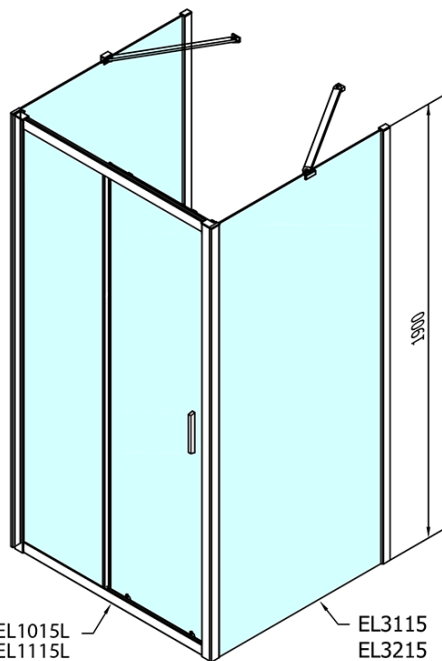

**EASY kabina prysznicowa trójścienna 1600x800mm,
wariant L/P, szkło czyste**

Kod: EL1815EL3215EL3215

Podstawowe informacje

Marka: Polysan

Seria: EASY

Rozmiary

Szerokość: 1600 mm

Wysokość: 1900 mm

Głębokość: 800 mm

Właściwości

Kolor profilu: Chrom - Aluminium polerowane

Kształt: Trójścienne

Typ otwierania: Przesuwne

Kierunek otwierania: Uniwersalne

Szerokość wejścia: 680 mm

Rodzaj szkła: Szkło czyste

Grubość szkła: 6 mm

Właściwości: Z profilami

Waga / szt.: 100.0 kg

Opakowanie: 5 szt.

Gwarancja: 2 lata

**EASY kabina prysznicowa trójścienna 1600x800mm,
wariant L/P, szkło czyste**

Karta techniczna

EL1015L
EL1115L
EL1215L
EL1315L
EL1415L
EL1515L
EL1815L

EL3115
EL3215
EL3315
EL3415

EL3115
EL3215
EL3315
EL3415

EL1015R
EL1115R
EL1215R
EL1315R
EL1415R
EL1515R
EL1815R

	B
EL3115	680-700
EL3215	780-800
EL3315	880-900
EL3415	980-1000

	A	C	D
EL1015	990-1030	470	400
EL1115	1090-1130	500	430
EL1215	1190-1230	530	480
EL1315	1290-1330	590	530
EL1415	1390-1430	640	580
EL1515	1490-1530	690	630
EL1815	1590-1630	740	680