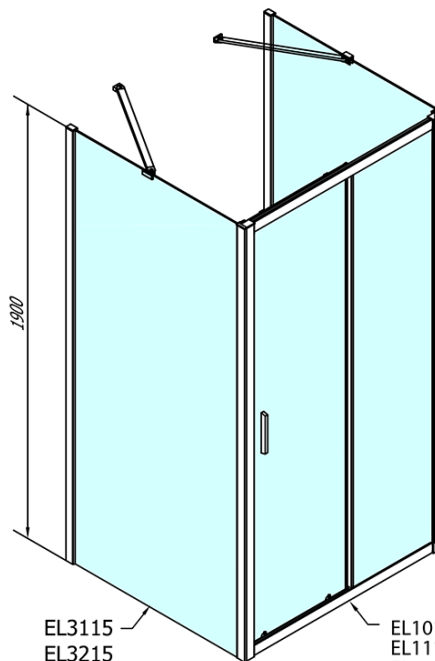

**EASY kabina prysznicowa trójścienna 1600x800mm,
wariant L/P, szkło czyste**

Kod: EL1815EL3215EL3215

Podstawowe informacje

Marka: Polysan

Seria: EASY

Rozmiary

Szerokość: 1600 mm

Wysokość: 1900 mm

Głębokość: 800 mm

Właściwości

Kolor profilu: Chrom - Aluminium polerowane

Kształt: Trójścienne

Typ otwierania: Przesuwne

Kierunek otwierania: Uniwersalne

Szerokość wejścia: 680 mm

Rodzaj szkła: Szkło czyste

Grubość szkła: 6 mm

Właściwości: Z profilami

Waga / szt.: 100.0 kg

Opakowanie: 5 szt.

Gwarancja: 2 lata

**EASY kabina prysznicowa trójścienna 1600x800mm,
wariant L/P, szkło czyste**

Karta techniczna

EL1015L
EL1115L
EL1215L
EL1315L
EL1415L
EL1515L
EL1815L

EL3115
EL3215
EL3315
EL3415

EL3115
EL3215
EL3315
EL3415

EL1015R
EL1115R
EL1215R
EL1315R
EL1415R
EL1515R
EL1815R

	B
EL3115	680-700
EL3215	780-800
EL3315	880-900
EL3415	980-1000

	A	C	D
EL1015	990-1030	470	400
EL1115	1090-1130	500	430
EL1215	1190-1230	530	480
EL1315	1290-1330	590	530
EL1415	1390-1430	640	580
EL1515	1490-1530	690	630
EL1815	1590-1630	740	680