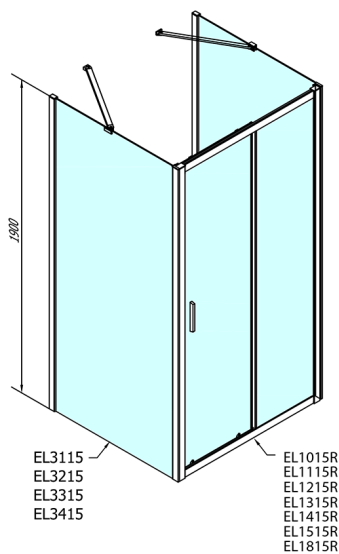

EASY kabina prysznicowa trójsienna 1600x800mm, wariant L/P, szkło czyste

Kod: EL1815EL3215EL3215

Rozmiary

Szerokość: 1600 mm

Wysokość: 1900 mm

Głębokość: 800 mm

Właściwości

Gwarancja: 2 lata

Karta techniczna

	B
EL3115	680-700
EL3215	780-800
EL3315	880-900
EL3415	980-1000

	A	C	D
EL1015	990-1030	470	400
EL1115	1090-1130	500	430
EL1215	1190-1230	530	480
EL1315	1290-1330	590	530
EL1415	1390-1430	640	580
EL1515	1490-1530	690	630
EL1815	1590-1630	740	680