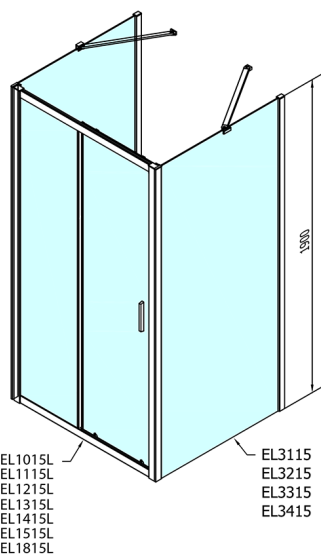

EASY kabina prysznicowa trójsienna 1600x800mm, wariant L/P, szkło czyste

Kod: EL1815EL3215EL3215

Rozmiary

Szerokość: 1600 mm

Wysokość: 1900 mm

Głębokość: 800 mm

Właściwości

Gwarancja: 2 lata

Karta techniczna

	B
EL3115	680-700
EL3215	780-800
EL3315	880-900
EL3415	980-1000

	A	C	D
EL1015	990-1030	470	400
EL1115	1090-1130	500	430
EL1215	1190-1230	530	480
EL1315	1290-1330	590	530
EL1415	1390-1430	640	580
EL1515	1490-1530	690	630
EL1815	1590-1630	740	680