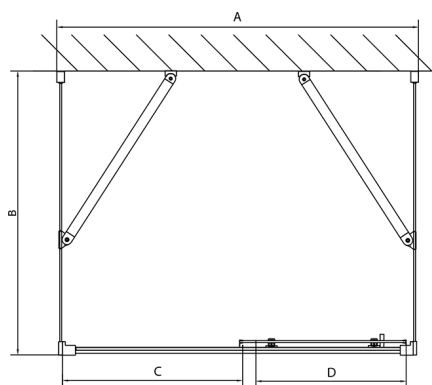

EASY kabina prysznicowa trójsienna 1600x800mm, wariant L/P, szkło czyste

Kod: EL1815EL3215EL3215

Rozmiary

Szerokość: 1600 mm

Wysokość: 1900 mm

Głębokość: 800 mm

Właściwości

Gwarancja: 2 lata

Karta techniczna

	B
EL3115	680-700
EL3215	780-800
EL3315	880-900
EL3415	980-1000

	A	C	D
EL1015	990-1030	470	400
EL1115	1090-1130	500	430
EL1215	1190-1230	530	480
EL1315	1290-1330	590	530
EL1415	1390-1430	640	580
EL1515	1490-1530	690	630
EL1815	1590-1630	740	680