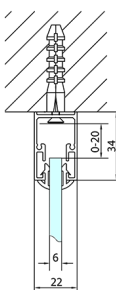

EASY kabina prysznicowa trójsienna 1600x800mm, wariant L/P, szkło czyste

Kod: EL1815EL3215EL3215

Rozmiary

Szerokość: 1600 mm

Wysokość: 1900 mm

Głębokość: 800 mm

Właściwości

Gwarancja: 2 lata

Karta techniczna

	B
EL3115	680-700
EL3215	780-800
EL3315	880-900
EL3415	980-1000

	A	C	D
EL1015	990-1030	470	400
EL1115	1090-1130	500	430
EL1215	1190-1230	530	480
EL1315	1290-1330	590	530
EL1415	1390-1430	640	580
EL1515	1490-1530	690	630
EL1815	1590-1630	740	680